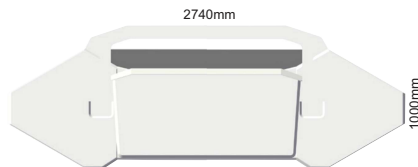

# MESAS

MESA PRINCIPAL

Vista perspectiva

Vista superior

MESA PRINCIPAL PEQUENA

MESA PRINCIPAL MEDIA

MESA PRINCIPAL GRANDE

MESA TRIANGULAR

Vista perspectiva

Vista superior

MESA TRAPEZOIDAL PEQUENA

Vista perspectiva

Vista superior

MESA TRAPEZOIDAL GRANDE

Vista perspectiva

Vista superior

MESA RETA PEQUENA

Vista perspectiva

Vista superior

MESA RETA GRANDE

Vista perspectiva

CONJUNTO MESA TRIANGULAR

Vista perspectiva

Vista superior

Vista superior

RACK INFERIOR CURTO 11U

Vista perspectiva

Vista frontal

Vista superior

RACK INFERIOR LONGO 11U

Vista perspectiva

Vista frontal  
520mm