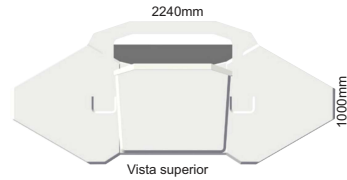

# MESAS

MESA PRINCIPAL

Vista perspectiva

Vista superior

MESA PRINCIPAL PEQUENA

MESA PRINCIPAL MEDIA

MESA PRINCIPAL GRANDE

MESA TRIANGULAR

Vista perspectiva

Vista superior

MESA TRAPEZOIDAL PEQUENA

Vista perspectiva

Vista superior

MESA TRAPEZOIDAL GRANDE

Vista perspectiva

Vista superior

MESA RETA PEQUENA

Vista perspectiva

Vista superior

MESA RETA GRANDE

Vista perspectiva

CONJUNTO MESA TRIANGULAR

Vista perspectiva

Vista superior

Vista superior

RACK INFERIOR CURTO 11U

Vista perspectiva

Vista frontal

Vista superior

RACK INFERIOR LONGO 11U

Vista perspectiva

Vista frontal  
520mm